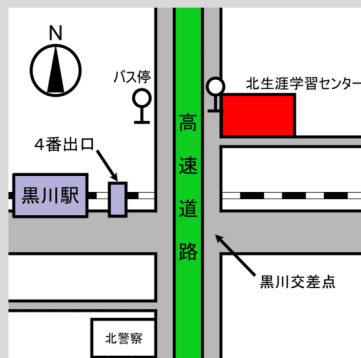

+きょうだいメンバー 小学校3年生・4年生のごきょうだいも一緒に参加OK

+フレンドメンバー おともだちを誘って一緒に参加OK

※フレンドメンバーはひとり親のご家庭でなくても登録可能

場所

北生涯学習センター 地下鉄名城線「黒川」駅④出口から徒歩3分

市バス「黒川」バス停下車

※駐車場あり（30分以内無料）

「あしタネ。」は自由で気軽に過ごせる
「第三の居場所」です
ご家族、ごきょうだい、おともだちと
一緒に参加できます
まずは、ぜひ一度お問合せください